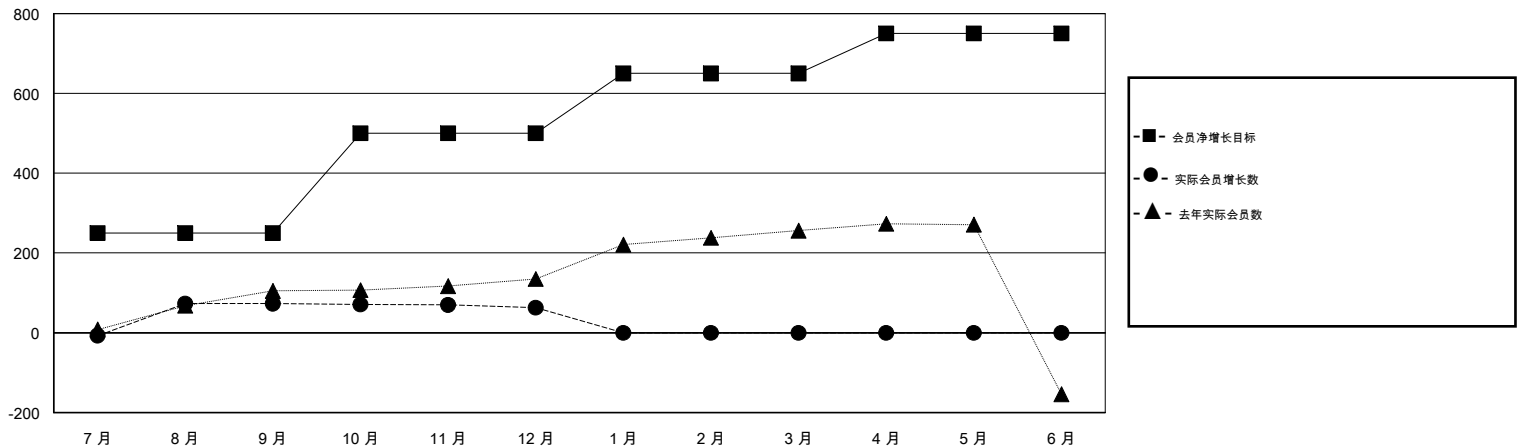

MONTHLY MEMBERSHIP PROGRESS REPORT

District 385

Results as of: 12/31/2018

GMT: ZIYU LIN

地点 CHINA

GMT宪章区

分会			
成果 2018-2019			
季	新分会目标	新会	会员流失的分会
7月/8月/9月	0	3	1
10月/11月/12月	0	0	0
1月/2月/3月	0	0	0
4月/5月/6月	0	0	0

位会员@每位须缴			
成果 2018-2019			
季	会员净增长目标	实际会员增长数	实际退会会员 (包括转会)
7月/8月/9月	250	81	8
10月/11月/12月	250	3	10
1月/2月/3月	150	0	0
4月/5月/6月	100	0	0

目标与实际新会累积

目标和实际会员累积

已取消的分会: 1

4 CLUBS OF 82 增添1位或以上的新会员

性别分布

男 1,154 (51.36%)
 女 1,093 (48.64%)
 年度女性会员百分比目标: 0%