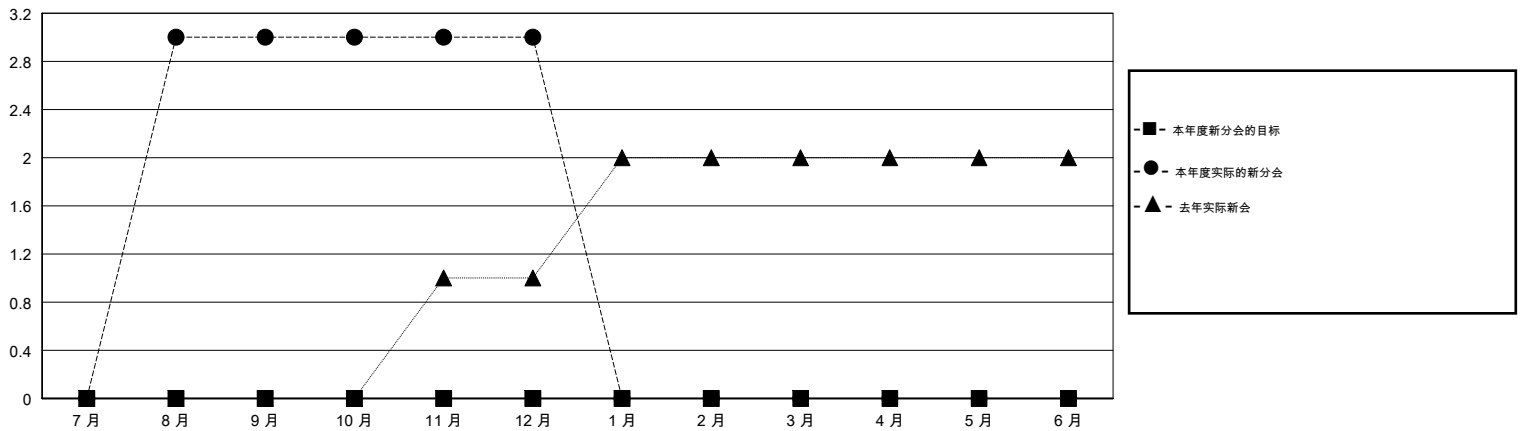

MONTHLY MEMBERSHIP PROGRESS REPORT

District 385

Results as of: 12/31/2018

GMT: ZIYU LIN

地点 CHINA

GMT宪章区

分会			
成果 2018-2019			
季	新分会目标	新会	会员流失的分会
7月/8月/9月	0	3	1
10月/11月/12月	0	0	0
1月/2月/3月	0	0	0
4月/5月/6月	0	0	0

位会员@每位须缴			
成果 2018-2019			
季	会员净增长目标	实际会员增长数	实际退会会员 (包括转会)
7月/8月/9月	250	81	8
10月/11月/12月	250	3	10
1月/2月/3月	150	0	0
4月/5月/6月	100	0	0

目标与实际新会累积

目标和实际会员累积

已取消的分会: 1

4 CLUBS OF 82 增添1位或以上的新会员

性别分布

男 1,154 (51.36%)
 女 1,093 (48.64%)
 年度女性会员百分比目标: 0%